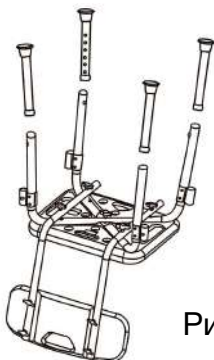

### Инструкция по сборке.

Рис. 1

1. Расположите сиденье горизонтально и установите две ножки в углубление в соответствии с рисунком. Установите спинку сиденья на раму (Рис. 1).

Рис. 2

2. Установите на раму в соответствии с рисунком (Рис. 2).

Рис. 3

3. Установите поручни с обеих сторон сиденья (Рис. 3).

Рис. 4

4. Отрегулируйте высоту ножек и убедитесь, что все болтовые соединения туго затянуты (Рис. 4).