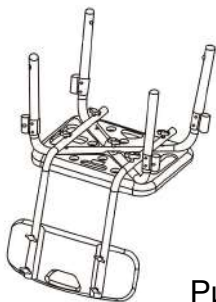

### Инструкция по сборке.

Рис. 1

1. Расположите сиденье горизонтально и установите две ножки в углубление в соответствии с рисунком. Установите спинку сиденья на раму (Рис. 1).

Рис. 2

2. Установите на раму в соответствии с рисунком (Рис. 2).

Рис. 3

3. Установите поручни с обеих сторон сиденья (Рис. 3).

Рис. 4

4. Отрегулируйте высоту ножек и убедитесь, что все болтовые соединения туго затянуты (Рис. 4).